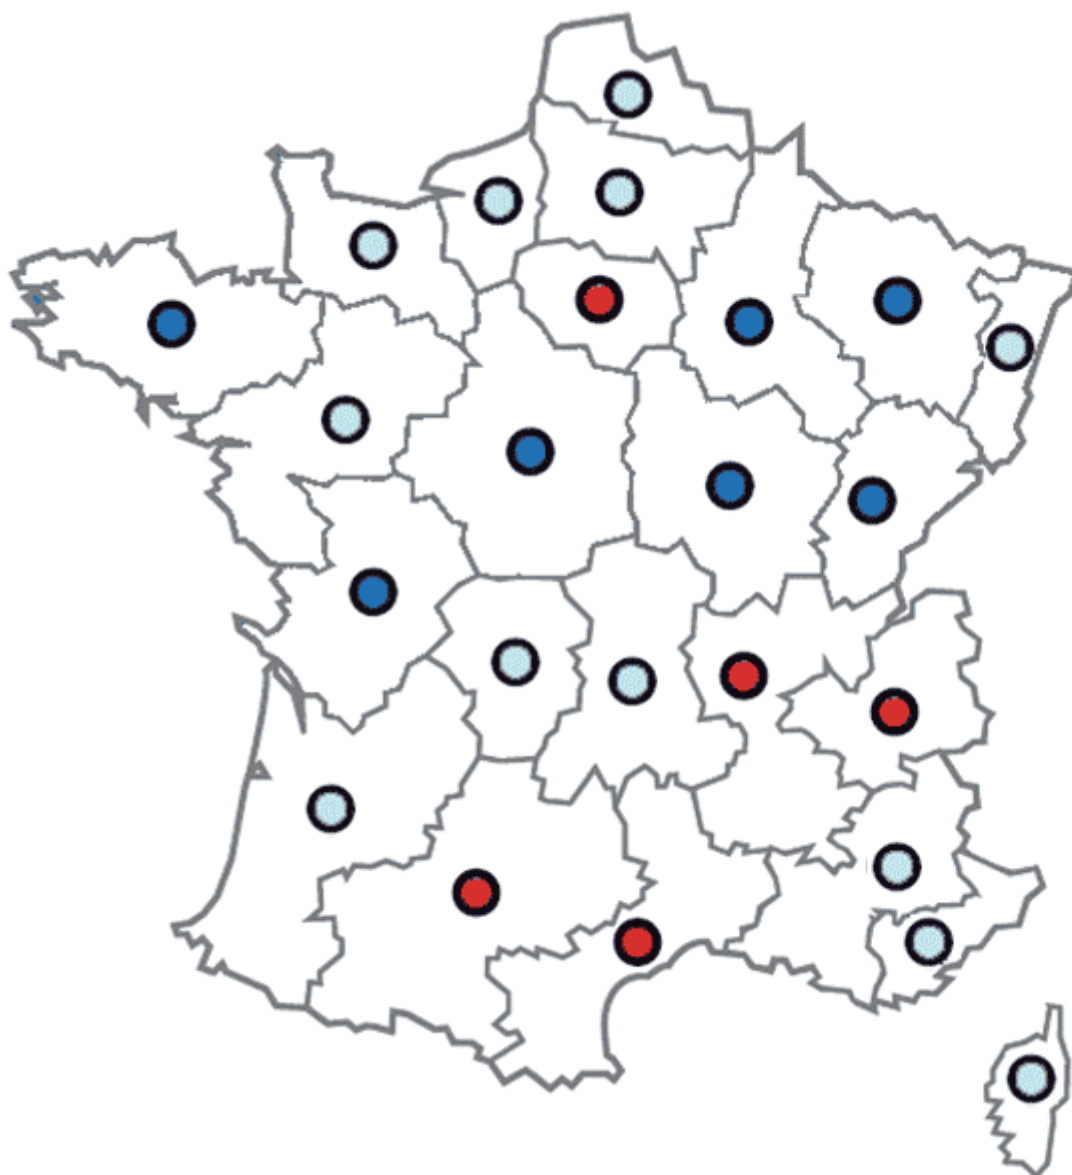

Calendrier général du passage à la Télé Tout Numérique

Régions	Calendrier général
Nord Cotentin	18 novembre 2009
Alsace	2 février 2010
Basse Normandie	9 mars 2010
Pays de la Loire	18 mai 2010
Bretagne	8 juin 2010
Champagne Ardenne	28 septembre 2010
Lorraine	28 septembre 2010
Centre	19 octobre 2010
Poitou Charentes	19 octobre 2010
Bourgogne	16 novembre 2010
Franche Comté	16 novembre 2010
Nord - Pas de Calais	7 décembre 2010
Haute Normandie	1er février 2011
Picardie	1er février 2011
Ile de France	8 mars 2011
Aquitaine	29 mars 2011
Limousin	29 mars 2011
Auvergne	10 mai 2011
Corse	24 mai 2011
Côte d'Azur	24 mai 2011
Rhône	14 juin 2011
Provence Alpes	5 juillet 2011
Alpes	20 septembre 2011
Midi Pyrénées	8 novembre 2011
Languedoc Roussillon	29 novembre 2011
Dom Com	30 novembre 2011

Régions	Calendrier de la première étape
○ Nord Cotentin	18 novembre 2009
○ Alsace	2 février 2010
○ Basse Normandie	9 mars 2010
○ Pays de la Loire	18 mai 2010
● Bretagne	8 juin 2010
● Champagne Ardenne	28 septembre 2010
● Lorraine	28 septembre 2010
● Centre	19 octobre 2010
● Poitou Charentes	19 octobre 2010
● Bourgogne	16 novembre 2010
● Franche Comté	16 novembre 2010
○ Nord - Pas de Calais	14 avril 2010
○ Haute Normandie	9 mars 2010
● Picardie	14 avril 2010
● Ile de France	24 novembre 2010
○ Aquitaine	6 mai 2010
● Limousin	2 juin 2010
● Auvergne	2 juin 2010
○ Corse	6 mai 2010
○ Côte d'Azur	25 novembre 2009
● Rhône	22 septembre 2010
○ Provence Alpes	25 novembre 2009
● Alpes	22 septembre 2010
● Midi Pyrénées	13 octobre 2010
● Languedoc Roussillon	13 octobre 2010
● Dom Com	30 novembre 2011