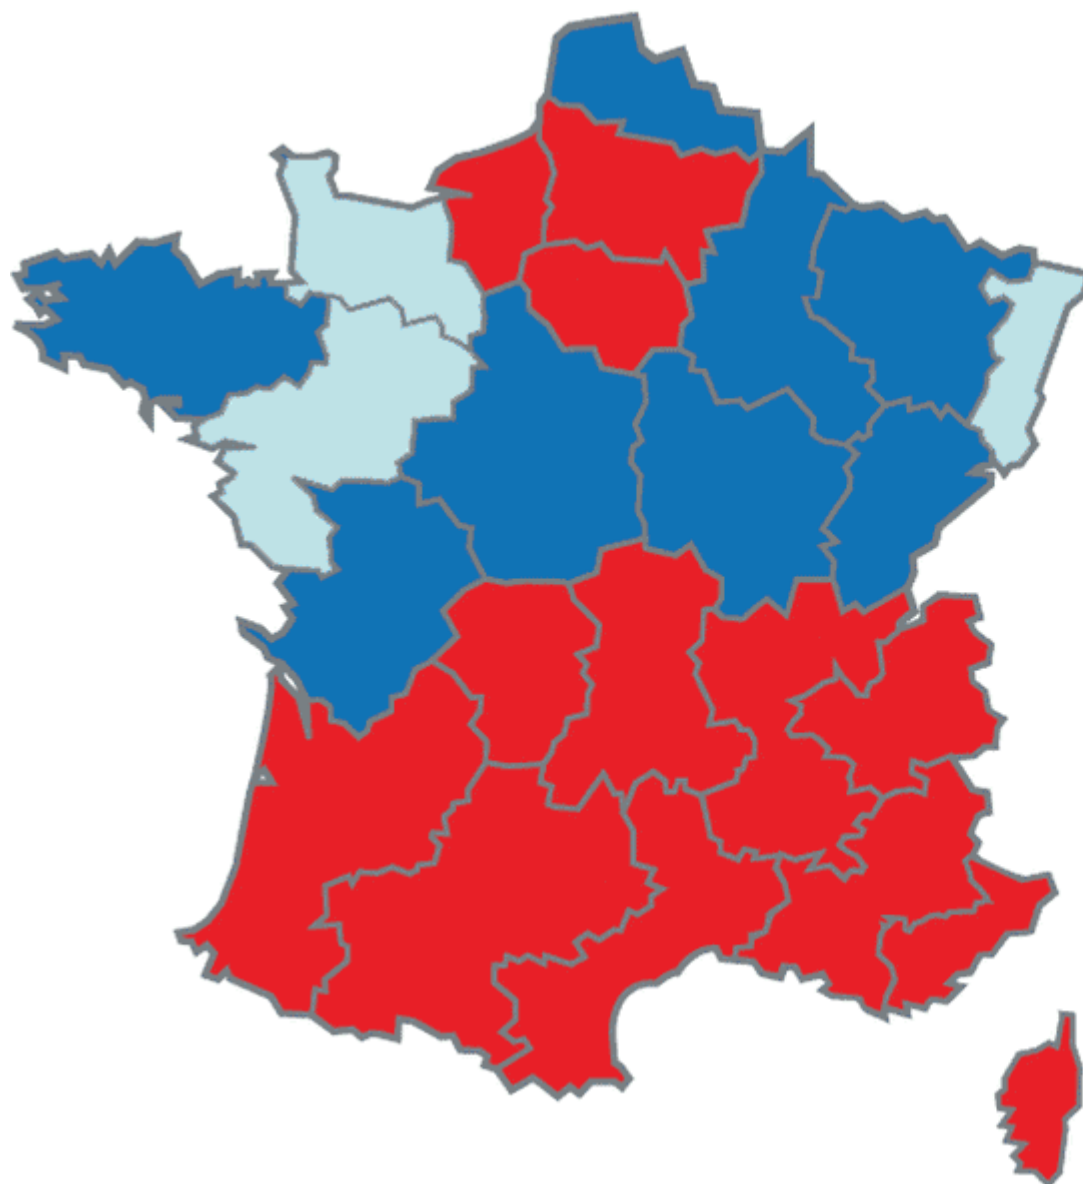

Calendrier général du passage à la Télé Tout Numérique

Régions	Calendrier général
Nord Cotentin	18 novembre 2009
Alsace	2 février 2010
Basse Normandie	9 mars 2010
Pays de la Loire	18 mai 2010
Bretagne	8 juin 2010
Champagne Ardenne	28 septembre 2010
Lorraine	28 septembre 2010
Centre	19 octobre 2010
Poitou Charentes	19 octobre 2010
Bourgogne	16 novembre 2010
Franche Comté	16 novembre 2010
Nord - Pas de Calais	7 décembre 2010
Haute Normandie	1er février 2011
Picardie	1er février 2011
Ile de France	8 mars 2011
Aquitaine	29 mars 2011
Limousin	29 mars 2011
Auvergne	10 mai 2011
Corse	24 mai 2011
Côte d'Azur	24 mai 2011
Rhône	14 juin 2011
Provence Alpes	5 juillet 2011
Alpes	20 septembre 2011
Midi Pyrénées	8 novembre 2011
Languedoc Roussillon	29 novembre 2011
Dom Com	30 novembre 2011

Régions	Calendrier de la première étape
○ Nord Cotentin	18 novembre 2009
○ Alsace	2 février 2010
○ Basse Normandie	9 mars 2010
○ Pays de la Loire	18 mai 2010
● Bretagne	8 juin 2010
● Champagne Ardenne	28 septembre 2010
● Lorraine	28 septembre 2010
● Centre	19 octobre 2010
● Poitou Charentes	19 octobre 2010
● Bourgogne	16 novembre 2010
● Franche Comté	16 novembre 2010
○ Nord - Pas de Calais	14 avril 2010
○ Haute Normandie	9 mars 2010
● Picardie	14 avril 2010
● Ile de France	24 novembre 2010
○ Aquitaine	6 mai 2010
● Limousin	2 juin 2010
● Auvergne	2 juin 2010
○ Corse	6 mai 2010
○ Côte d'Azur	25 novembre 2009
● Rhône	22 septembre 2010
○ Provence Alpes	25 novembre 2009
● Alpes	22 septembre 2010
● Midi Pyrénées	13 octobre 2010
● Languedoc Roussillon	13 octobre 2010
● Dom Com	30 novembre 2011